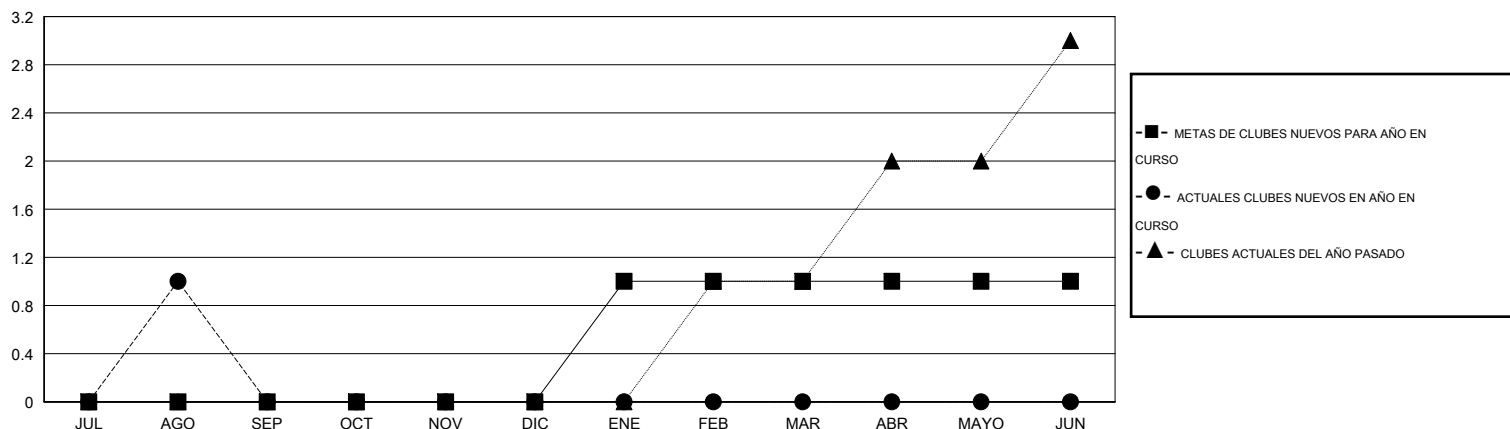

# MONTHLY MEMBERSHIP PROGRESS REPORT

District R 3

Results as of: 8/31/2016

GMT: CARLOS JUSTINIANO

UBICACIÓN DOMINICAN REPUBLIC

GMT DE AE 3

Clubes					socios				
RESULTADOS DE 2016-2017					RESULTADOS DE 2016-2017				
TRIMESTRE	META DE CLUBES NUEVOS	NUEVOS CLUBES	CLUBES DADOS DE BAJA	GANANCIA/PÉRDIDA NETA	TRIMESTRE	META DE SOCIOS NUEVOS	SOCIOS FUNDADORES Y NUEVOS SOCIOS AÑADIDOS	SOCIOS DADOS DE BAJA	GANANCIA/PÉRDIDA NETA
JUL/AGO/SEP	0	1	0	1	JUL/AGO/SEP	-35	45	66	-21
OCT/NOV/DIC	0	0	0	0	OCT/NOV/DIC	35	0	0	0
ENE/FEB/MAR	1	0	0	0	ENE/FEB/MAR	46	0	0	0
ABR/MAYO/JUN	0	0	0	0	ABR/MAYO/JUN	-40	0	0	0

METAS Y CIFRA ACUMULATIVA DE CLUBES NUEVOS

METAS Y CIFRA ACUMULATIVA DE SOCIOS

CLUBES DADOS DE BAJA: 0	9 CLUBS OF 48 AÑADIERON 1 O MÁS SOCIOS NUEVOS	<u>DISTRIBUCIÓN POR SEXO</u>
		MASCULINO 747 (54.41%)
		FEMENINO 626 (45.59%)
<u>SOCIOS DADOS DE BAJA</u>	<a href="#">CLIC AQUÍ PARA DATOS DE SALUD DE CLUB</a>	SOCIOS EN UNIDAD FAMILIAR 426
FALLECIDOS 1		CABEZA DE FAMILIA 174
CLUB CANCELADO 0		NO ES CABEZA DE FAMILIA 252
OTRO 65		
TOTAL 66		