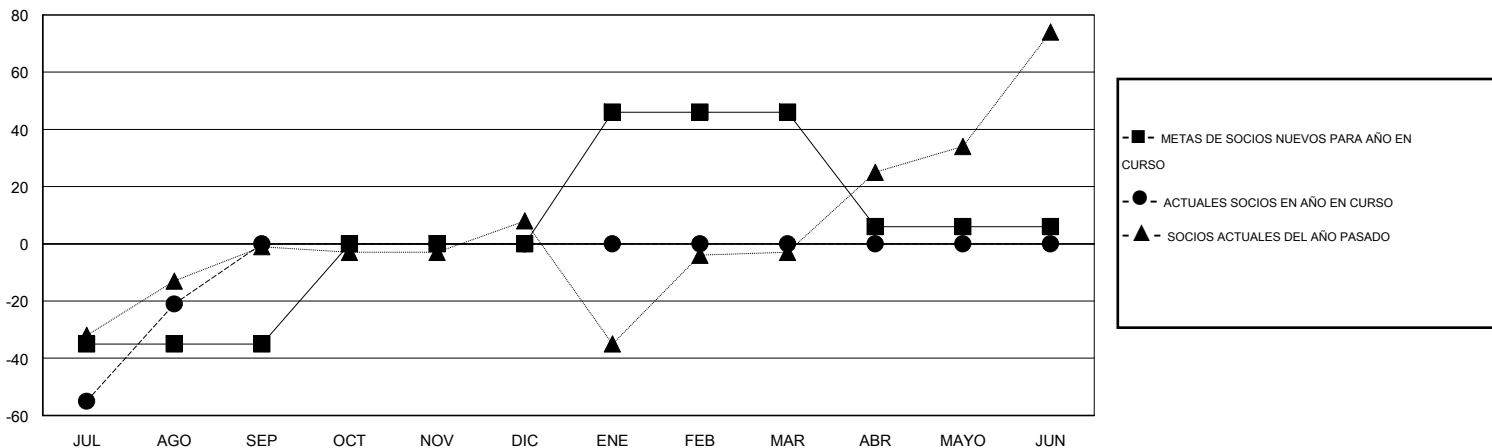

# MONTHLY MEMBERSHIP PROGRESS REPORT

District R 3

Results as of: 8/31/2016

GMT: CARLOS JUSTINIANO

UBICACIÓN DOMINICAN REPUBLIC

GMT DE AE 3

Clubes					socios				
RESULTADOS DE 2016-2017					RESULTADOS DE 2016-2017				
TRIMESTRE	META DE CLUBES NUEVOS	NUEVOS CLUBES	CLUBES DADOS DE BAJA	GANANCIA/PÉRDIDA NETA	TRIMESTRE	META DE SOCIOS NUEVOS	SOCIOS FUNDADORES Y NUEVOS SOCIOS AÑADIDOS	SOCIOS DADOS DE BAJA	GANANCIA/PÉRDIDA NETA
JUL/AGO/SEP	0	1	0	1	JUL/AGO/SEP	-35	45	66	-21
OCT/NOV/DIC	0	0	0	0	OCT/NOV/DIC	35	0	0	0
ENE/FEB/MAR	1	0	0	0	ENE/FEB/MAR	46	0	0	0
ABR/MAYO/JUN	0	0	0	0	ABR/MAYO/JUN	-40	0	0	0

METAS Y CIFRA ACUMULATIVA DE CLUBES NUEVOS

METAS Y CIFRA ACUMULATIVA DE SOCIOS

CLUBES DADOS DE BAJA: 0	9 CLUBS OF 48 AÑADIERON 1 O MÁS SOCIOS NUEVOS	<u>DISTRIBUCIÓN POR SEXO</u>
		MASCULINO 747 (54.41%)
		FEMENINO 626 (45.59%)
<u>SOCIOS DADOS DE BAJA</u>	<a href="#">CLIC AQUÍ PARA DATOS DE SALUD DE CLUB</a>	SOCIOS EN UNIDAD FAMILIAR 426
FALLECIDOS 1		CABEZA DE FAMILIA 174
CLUB CANCELADO 0		NO ES CABEZA DE FAMILIA 252
OTRO 65		
TOTAL 66		